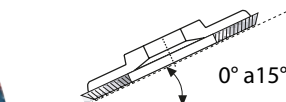

Clave 2218

1. Descripción del producto:

Disco laminado

Dimensiones (in):	4-1/2" x 7/8"
Dimensiones (mm):	115 x 22.2
Abrasivo:	Zirconio y óxido de aluminio
Especificación:	TZHUM-80
Máx. rpm:	13,300
Respaldo:	Plástico "ABS"
Velocidad máx:	80 m/s

TIPO A

1. Aplicación

- Disco laminado para desbaste rápido de acero al carbón, acero inoxidable y soldadura.
- Excelente rendimiento gracias a su respaldo recortable con el cual la lija se usa al máximo.
- Excelente relación precio-rendimiento.