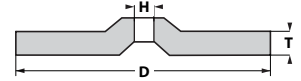

Clave 372

1. Descripción del producto:

Disco para desbaste con centro deprimido

Dimensiones (in):	4-1/2" x 1/4" x 7/8"
Dimensiones (mm):	115 x 6.4 x 22.23
Abrasivo:	Óxido de Aluminio
Especificación:	15A30P4BF90K
Máx. rpm:	13,300
Línea:	Clásica
Vel. Máxima:	80 m/s

Tipo 27

D =	115 mm
T =	6.4 mm
H =	22.23 mm

Certificación

Este disco cuenta con la certificación de la Organización para la Seguridad de los Abrasivos.

Solo desbaste

1. Aplicación

- Para desbaste de acero inoxidable.
- Excelente rendimiento y magnífica velocidad de remoción.